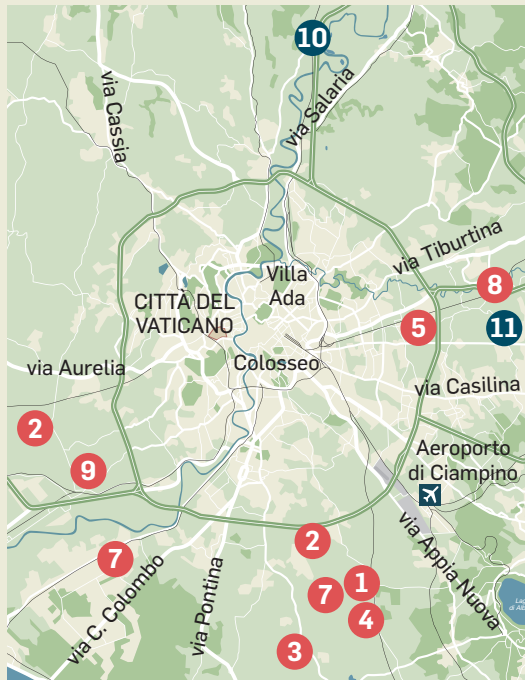

# La situazione

**Discariche di altri materiali (rispetto agli scarti che vanno in discarica) già esistenti o per cui è stata richiesta autorizzazione**

- 1 Falcognana
- 2 Monte Carnevale
- 3 Via Laurentina
- 4 Via Ardeatina
- 5 Via Collatina 404
- 6 Quarto Radicielli
- 7 Via di Porta Medaglia
- 8 Tenuta del Cavaliere
- 9 Via Portuense

## Aree di interesse

- 10 Pian dell'Olmo
- 11 Corcolle

**● Aree bianche indicate città metropolitana: confini IV, il X, l'XI e il XIV**