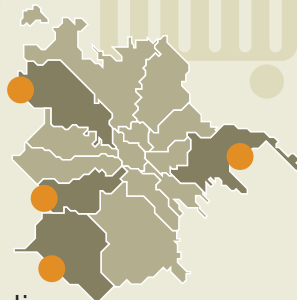

# La situazione

**Discariche di altri materiali (rispetto agli scarti che vanno in discarica) già esistenti o per cui è stata richiesta autorizzazione**

- 1 Falcognana
- 2 Monte Carnevale
- 3 Via Laurentina
- 4 Via Ardeatina
- 5 Via Collatina 404
- 6 Quarto Radicielli
- 7 Via di Porta Medaglia
- 8 Tenuta del Cavaliere
- 9 Via Portuense

## Aree di interesse

- 10 Pian dell'Olmo
- 11 Corcolle

**● Aree bianche indicate città metropolitana: confini IV, il X, l'XI e il XIV**