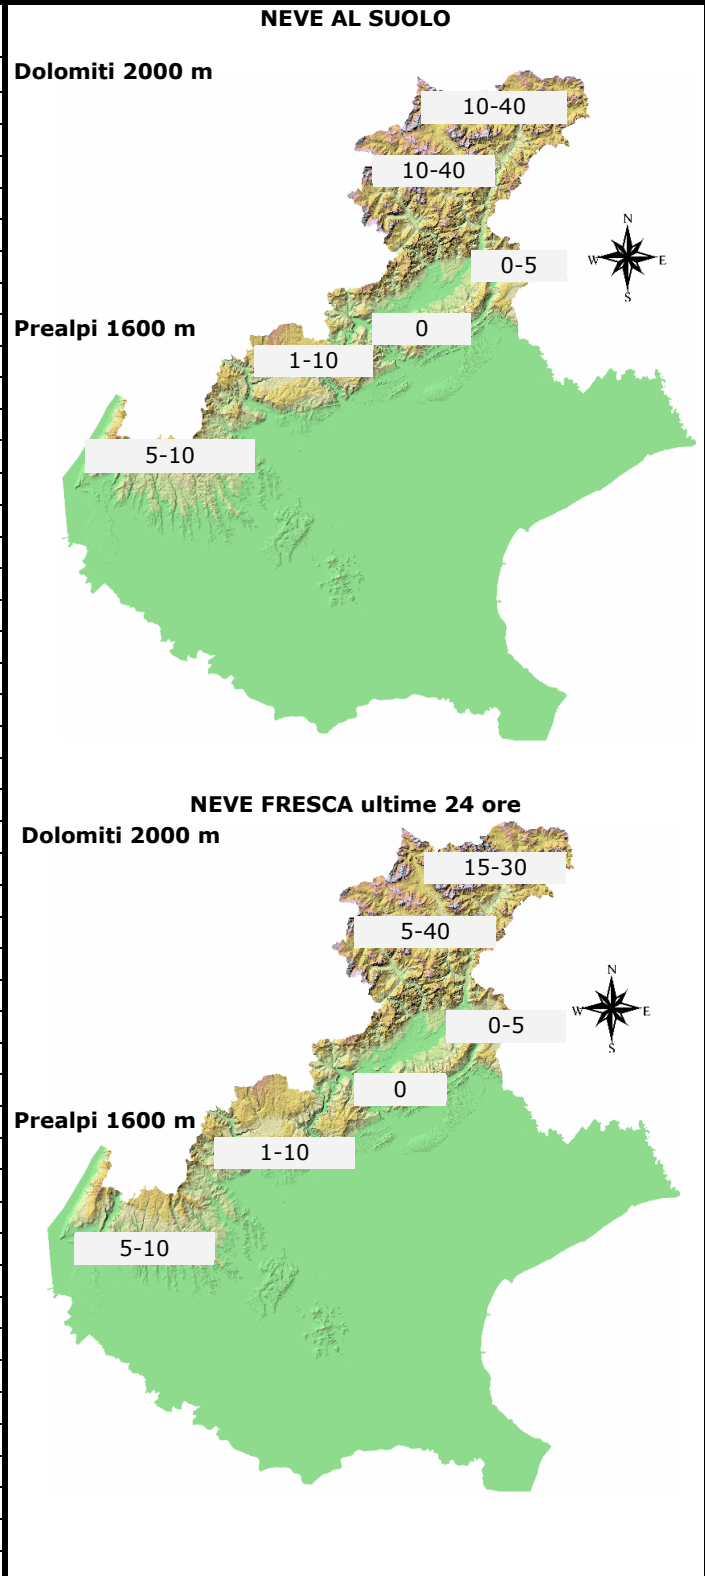

CONDIZIONI DI INNEVAMENTO ALLE ORE: 8.00

ALTEZZA NEVE IN cm (V= dato alterato dal vento, P= pioggia su neve, tr= tracce di neve al suolo)	NEVE AL SUOLO	NEVE FRESCA
	HS	HN (24h)
DOLOMITI SETTENTRIONALI		
Casera Coltrondo, 1960 m - M.Croce	21	21
Monte Piana, 2265 m - Misurina	28	28
Casera Doana, 1899 m - P. Mauria	17	17
Ra Vales, 2615 m - Cortina	37	25
Passo Falzarego, 1988 m	17	14
Sappada, 1220 m	0	0
Padola, 1210 m	0	0
Cortina, 1265 m	0	0
DOLOMITI MERIDIONALI		
Monte Chertz, 2020 m	27	27
Monti Alti Ornella, 2250 m - Arabba	36	34
Cima Pradazzo, 2200 m - Falcade	31	29
Col dei Baldi, 1900 m Zoldo-Alleghe	29	27
Malga Losch, 1735 m - Frassenè	6	6
Pecol di Zoldo, 1370 m	5	5
Arabba, 1630 m	7	7
Falcade, 1200 m	5	5
PREALPI BELLUNESI		
Casera Palantina, 1505 m - Alpago	0	0
Faverghera, 1605 m - Nevegal	3	3
Monte Grappa, 1540 m	0	0
PREALPI VICENTINE		
Monte Lisser, 1428 m - Enego	1	1
Malga Larici, 1605 m - Altop. Asiago	2	2
Campomolon, 1735 m - Arsiero	10	10
Passo Campogrosso, 1464 m	1	1
PREALPI VERONESI		
Monte Tomba, 1620 m	3	3
Monte Baldo, 1751 m	7	7

N.B. Le condizioni di innevamento si riferiscono al manto nevoso vergine e non sono correlabili con lo stato e la praticabilità delle piste preparate