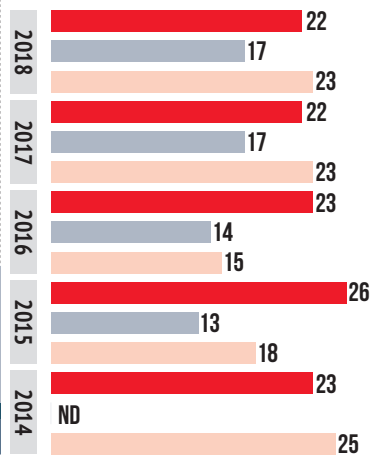

PAGELLA SULLA QUALITÀ DELL'ARIA DELLE CITTÀ

Città	Voto	Città	Voto	Città	Voto
Sassari	9	Benevento	3	Verona	3
Macerata	8	Biella	3	Vicenza	3
Enna	7	Caltanissetta	3	Trieste	3
Campobasso	7	Caserta	3	Taranto	3
Catanzaro	7	Catania	3	Modena	3
Nuoro	7	Cremona	3	Brescia	3
Verbania	7	Crotone	3	Napoli	3
Grosseto	7	Ferrara	3	Bergamo	2
Viterbo	7	Firenze	3	Monza	1
L'Aquila	6	Foggia	3	Trento	1
Aosta	6	Forlì	3	Bologna	1
Belluno	6	Frosinone	3	Novara	1
Bolzano	6	Imperia	3	Como	0
Trapani	6	Latina	3	Milano	0
Gorizia	6	Lecce	3	Palermo	0
Savona	5	Lodi	3	Roma	0
Siracusa	5	Lucca	3	Torino	0
Ascoli Piceno	5	Mantova	3		
Reggio Calabria	5	Oristano	3		
Pistoia	5	Padova	3		
Pisa	5	Parma	3		
Vibo Valentia	5	Pavia	3		
Rieti	5	Perugia	3		
Brindisi	4	Pesaro	3		
Ravenna	4	Pescara	3		
Avellino	4	Piacenza	3		
Cagliari	4	Pordenone	3		
Cosenza	4	Prato	3		
Cuneo	4	Ragusa	3		
Lecco	4	Reggio Emilia	3		
Livorno	4	Rimini	3		
Sondrio	4	Rovigo	3		
Massa	4	Salerno	3		
La Spezia	4	Teramo	3		
Genova	3	Terni	3		
Alessandria	3	Treviso	3		
Ancona	3	Udine	3		
Arezzo	3	Varese	3		
Asti	3	Venezia	3		
Bari	3	Vercelli	3		

BARI

BRINDISI

FOGGIA

LECCE

TARANTO