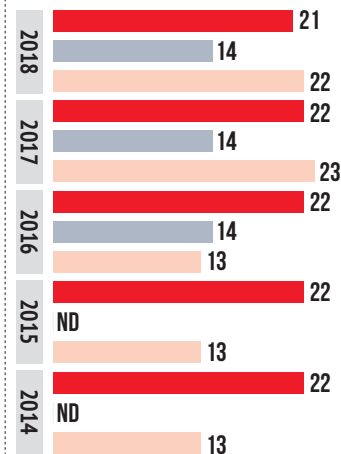

PAGELLA SULLA QUALITÀ DELL'ARIA DELLE CITTÀ

Città	Voto	Città	Voto	Città	Voto
Sassari	9	Benevento	3	Verona	3
Macerata	8	Biella	3	Vicenza	3
Enna	7	Caltanissetta	3	Trieste	3
Campobasso	7	Caserta	3	Taranto	3
Catanzaro	7	Catania	3	Modena	3
Nuoro	7	Cremona	3	Brescia	3
Verbania	7	Crotone	3	Napoli	3
Grosseto	7	Ferrara	3	Bergamo	2
Viterbo	7	Firenze	3	Monza	1
L'Aquila	6	Foggia	3	Trento	1
Aosta	6	Forlì	3	Bologna	1
Belluno	6	Frosinone	3	Novara	1
Bolzano	6	Imperia	3	Como	0
Trapani	6	Latina	3	Milano	0
Gorizia	6	Lecce	3	Palermo	0
Savona	5	Lodi	3	Roma	0
Siracusa	5	Lucca	3	Torino	0
Ascoli Piceno	5	Mantova	3		
Reggio Calabria	5	Oristano	3		
Pistoia	5	Padova	3		
Pisa	5	Parma	3		
Vibo Valentia	5	Pavia	3		
Rieti	5	Perugia	3		
Brindisi	4	Pesaro	3		
Ravenna	4	Pescara	3		
Avellino	4	Piacenza	3		
Cagliari	4	Pordenone	3		
Cosenza	4	Prato	3		
Cuneo	4	Ragusa	3		
Lecco	4	Reggio Emilia	3		
Livorno	4	Rimini	3		
Sondrio	4	Rovigo	3		
Massa	4	Salerno	3		
La Spezia	4	Teramo	3		
Genova	3	Terni	3		
Alessandria	3	Treviso	3		
Ancona	3	Udine	3		
Arezzo	3	Varese	3		
Asti	3	Venezia	3		
Bari	3	Vercelli	3		

BARI

BRINDISI

FOGGIA

LECCE

TARANTO