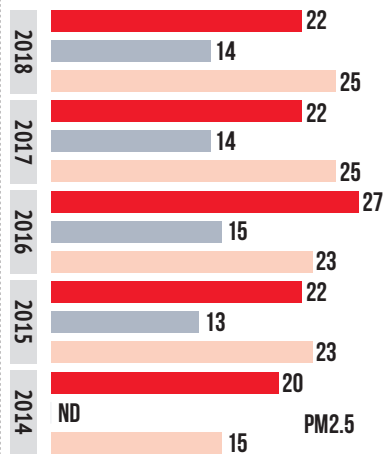

PAGELLA SULLA QUALITÀ DELL'ARIA DELLE CITTÀ

Città	Voto	Città	Voto	Città	Voto
Sassari	9	Benevento	3	Verona	3
Macerata	8	Biella	3	Vicenza	3
Enna	7	Caltanissetta	3	Trieste	3
Campobasso	7	Caserta	3	Taranto	3
Catanzaro	7	Catania	3	Modena	3
Nuoro	7	Cremona	3	Brescia	3
Verbania	7	Crotone	3	Napoli	3
Grosseto	7	Ferrara	3	Bergamo	2
Viterbo	7	Firenze	3	Monza	1
L'Aquila	6	Foggia	3	Trento	1
Aosta	6	Forlì	3	Bologna	1
Belluno	6	Frosinone	3	Novara	1
Bolzano	6	Imperia	3	Como	0
Trapani	6	Latina	3	Milano	0
Gorizia	6	Lecce	3	Palermo	0
Savona	5	Lodi	3	Roma	0
Siracusa	5	Lucca	3	Torino	0
Ascoli Piceno	5	Mantova	3		
Reggio Calabria	5	Oristano	3		
Pistoia	5	Padova	3		
Pisa	5	Parma	3		
Vibo Valentia	5	Pavia	3		
Rieti	5	Perugia	3		
Brindisi	4	Pesaro	3		
Ravenna	4	Pescara	3		
Avellino	4	Piacenza	3		
Cagliari	4	Pordenone	3		
Cosenza	4	Prato	3		
Cuneo	4	Ragusa	3		
Lecco	4	Reggio Emilia	3		
Livorno	4	Rimini	3		
Sondrio	4	Rovigo	3		
Massa	4	Salerno	3		
La Spezia	4	Teramo	3		
Genova	3	Terni	3		
Alessandria	3	Treviso	3		
Ancona	3	Udine	3		
Arezzo	3	Varese	3		
Asti	3	Venezia	3		
Bari	3	Vercelli	3		

BARI

BRINDISI

FOGGIA

LECCE

TARANTO