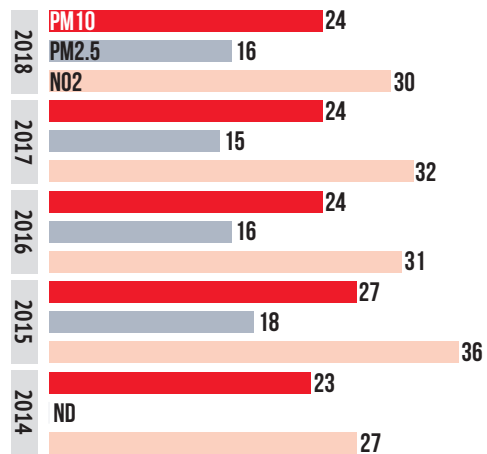

# PAGELLA SULLA QUALITÀ DELL'ARIA DELLE CITTÀ

Città	Voto	Città	Voto	Città	Voto
Sassari	9	Benevento	3	Verona	3
Macerata	8	Biella	3	Vicenza	3
Enna	7	Caltanissetta	3	Trieste	3
Campobasso	7	Caserta	3	<b>Taranto</b>	<b>3</b>
Catanzaro	7	Catania	3	Modena	3
Nuoro	7	Cremona	3	Brescia	3
Verbania	7	Crotone	3	Napoli	3
Grosseto	7	Ferrara	3	Bergamo	2
Viterbo	7	Firenze	3	Monza	1
L'Aquila	6	<b>Foggia</b>	<b>3</b>	Trento	1
Aosta	6	Forlì	3	Bologna	1
Belluno	6	Frosinone	3	Novara	1
Bolzano	6	Imperia	3	Como	0
Trapani	6	Latina	3	Milano	0
Gorizia	6	<b>Lecce</b>	<b>3</b>	Palermo	0
Savona	5	Lodi	3	Roma	0
Siracusa	5	Lucca	3	Torino	0
Ascoli Piceno	5	Mantova	3		
Reggio Calabria	5	Oristano	3		
Pistoia	5	Padova	3		
Pisa	5	Parma	3		
Vibo Valentia	5	Pavia	3		
Rieti	5	Perugia	3		
<b>Brindisi</b>	<b>4</b>	Pesaro	3		
Ravenna	4	Pescara	3		
Avellino	4	Piacenza	3		
Cagliari	4	Pordenone	3		
Cosenza	4	Prato	3		
Cuneo	4	Ragusa	3		
Lecco	4	Reggio Emilia	3		
Livorno	4	Rimini	3		
Sondrio	4	Rovigo	3		
Massa	4	Salerno	3		
La Spezia	4	Teramo	3		
Genova	3	Terni	3		
Alessandria	3	Treviso	3		
Ancona	3	Udine	3		
Arezzo	3	Varese	3		
Asti	3	Venezia	3		
<b>Bari</b>	<b>3</b>	Vercelli	3		

## BARI