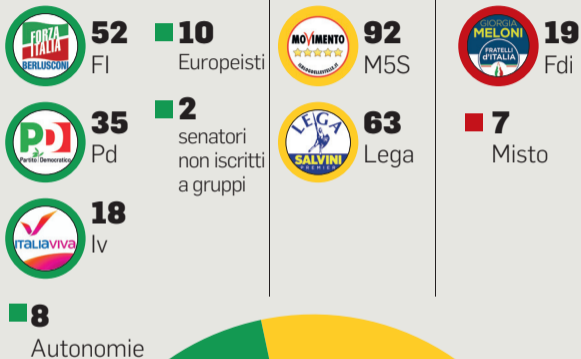

Senato, così i possibili voti per il governo Draghi

LA SITUAZIONE A IERI SERA

LA POSSIBILE MAGGIORANZA CON LA LEGA