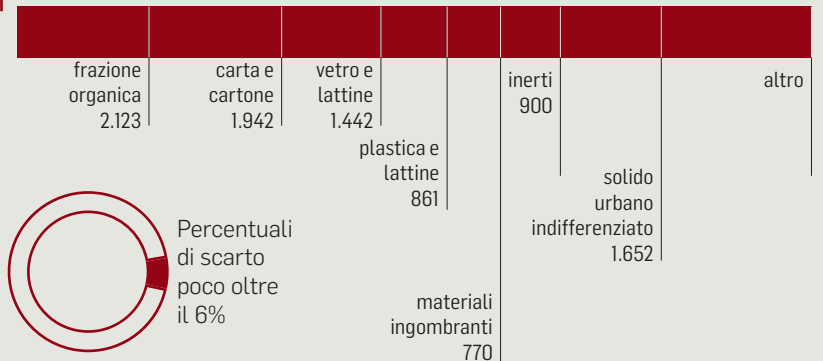

Rapporto rifiuti 2020

81,38%

La percentuale complessiva della differenziata 2020 dei comuni dell'Unione montana feltrina

Comuni ricicloni

San Gregorio

85,47%

Quero Vas

84,60%

Pedavena

83,29%

Tutti gli altri Comuni

oltre il 75%

Massa complessiva di materiali trattati

12.100 tonnellate

Percentuali di scarto poco oltre il 6%