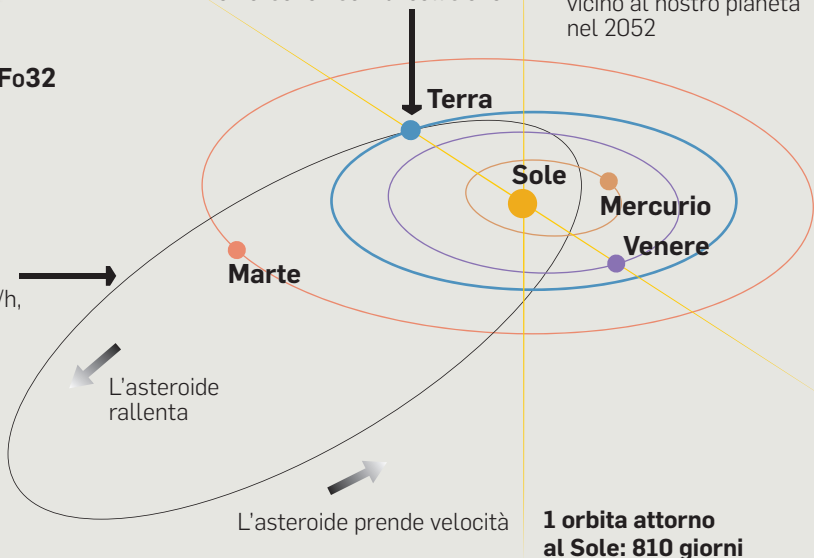

# NASA: un grande asteroide passa vicino alla Terra

**A FINE MARZO 2021**  
**l'asteroide si avvicina**  
**a 1.250.000 miglia**  
**(2.000.000 di km) dalla terra**

Circa 5,25 volte  
la distanza della Terra  
dalla Luna

Passerà di nuovo  
vicino al nostro pianeta  
nel 2052

## ASTEROIDE: 2001 Fo32

- Largo circa 1 km
- Scoperto a marzo 2001

**Velocità orbitale:**  
circa 77.000 miglia/h,  
**124.000 km/h**,  
quando si avvicina  
alla Terra

Più veloce  
di molti asteroidi  
che si avvicinano  
alla Terra

Non ci sono rischi di collisione

**1 orbita attorno**  
**al Sole: 810 giorni**