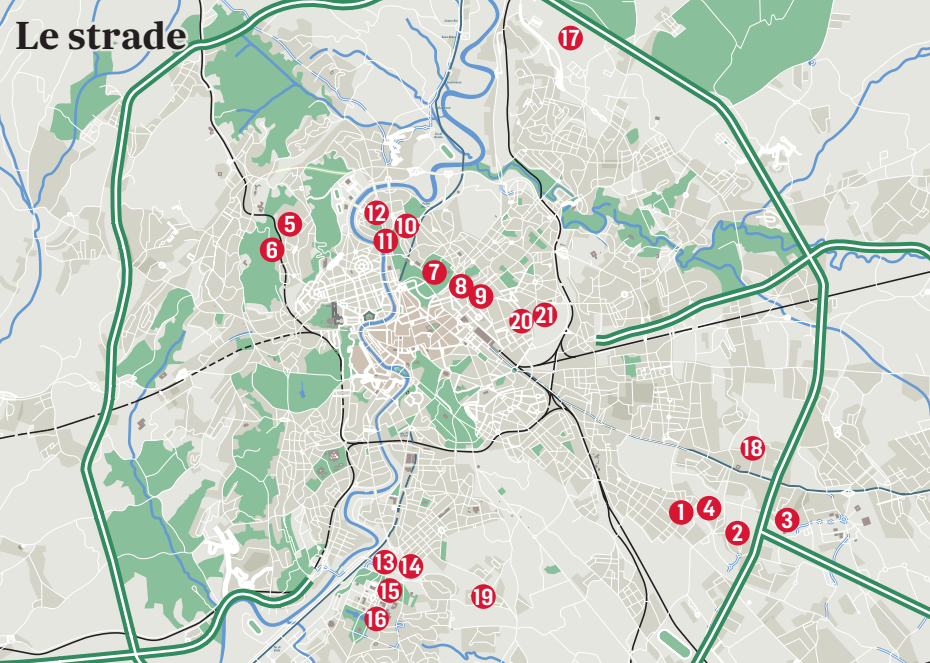

Le strade

VII municipio

- 1 Viale Palmiro Togliatti, fronte Cinecittàdue
- 2 Stazione metro Anagnina
- 3 Via Torre di Mezzavia
- 4 Via Lamaro

XIV

- 5 Piazza della Balduina
- 6 Piazzale delle Medaglie d'Oro

II

- 7 Area antistante il Bioparco e il viale interno a Villa Borghese
- 8 Viale del Policlinico
- 9 Via Lancisi
- 10 Viale Maresciallo Pilsduski
- 11 Piazzale Ankara
- 12 Piazza Mancini

IX

- 13 Via Ciri il Grande
- 14 Via Listz
- 15 Piazzale Nervi
- 16 Piazzale dell'industria

III

- 17 Due strade vicino centro commerciale Porta di Roma

VI

- 18 Via Pietro Belon

VIII

- 19 Via Mario Bianchini
- 20 Via Ostiense, altezza metro Marconi
- 21 Viale Cristoforo Colombo