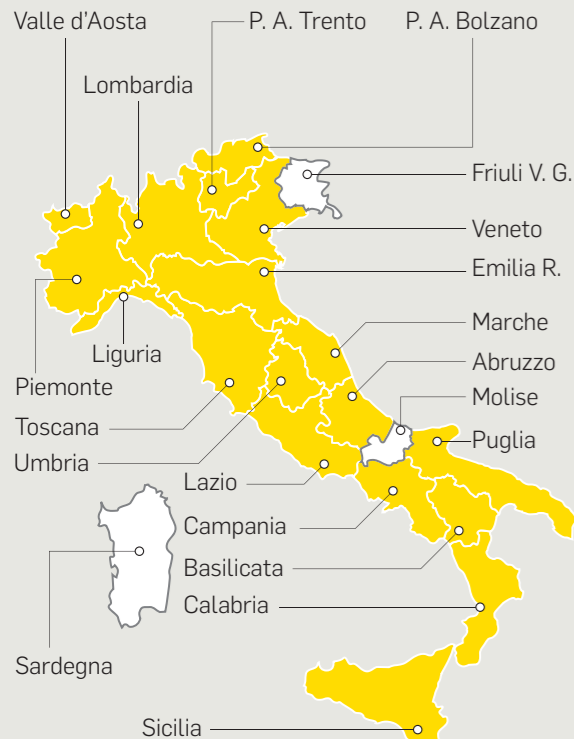

# I probabili colori delle Regioni

○ Zona bianca ● Zona gialla ● Zona arancione ● Zona rossa

## Dal 7 giugno

○ rischio basso ● rischio moderato ● rischio grave ● rischio alto

## I DATI DEI CONTAGI DI IERI

Nuovi contagi	Tamponi	Tasso di positività
3.455	118.924	2,9%
Totale attualmente positivi		322.891
Ricoverati in terapia intensiva		1.754