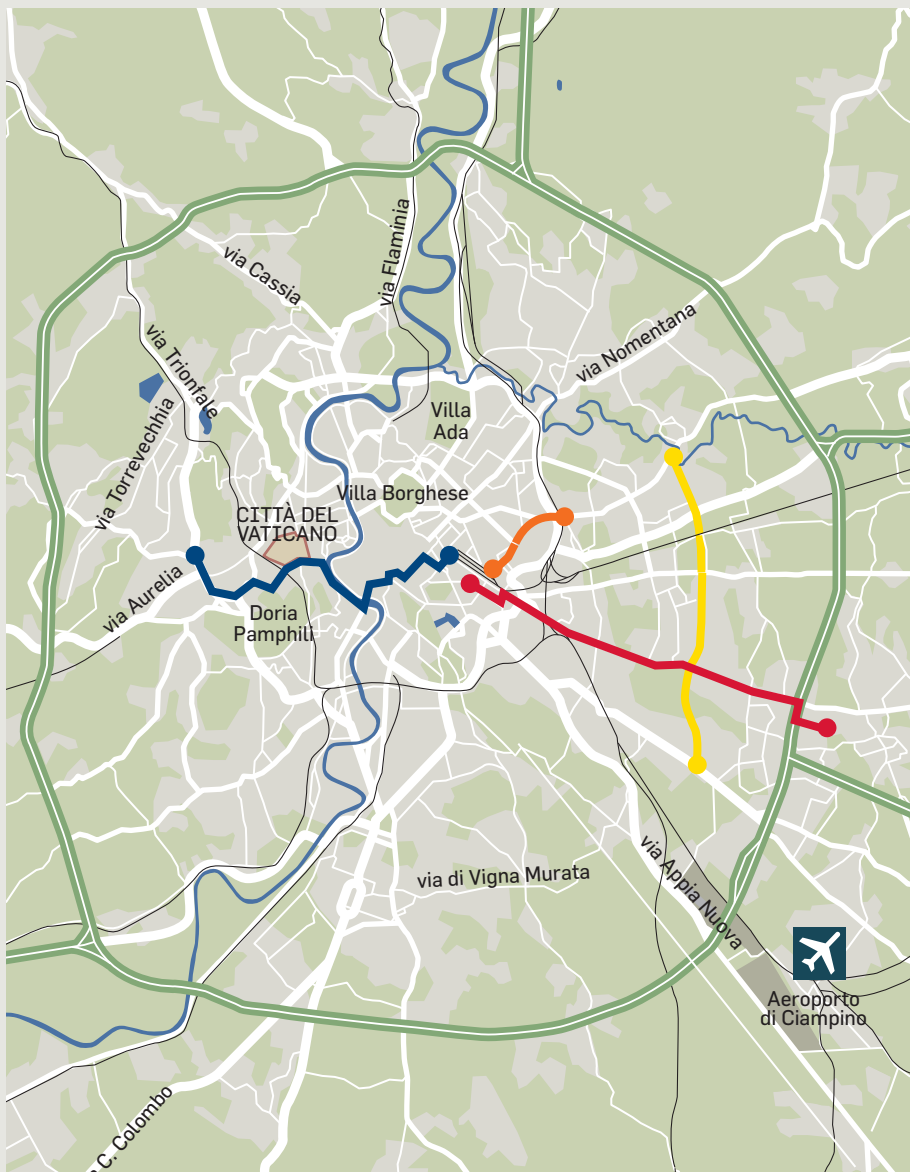

# Le nuove linee previste

## **TVA (Termini-Vaticano-Aurelio):**

piazza dei Cinquecento, piazza della Repubblica, via Nazionale, via IV Novembre, piazza Venezia, Torre Argentina, corso Vittorio Emanuele, ponte Vittorio, Mura Vaticane stazione di San Pietro, via Gregorio VII, circonvallazione Aurelia e circonvallazione Cornelia, fino al capolinea di piazza dei Giureconsulti

## **Togliatti:**

da metro Subaugusta a Ponte Mammolo, percorrendo viale Palmiro Togliatti

## **Verano-Tiburtina:**

da piazzale del Verano a piazzale della Stazione Tiburtina, percorrendo via Tiburtina