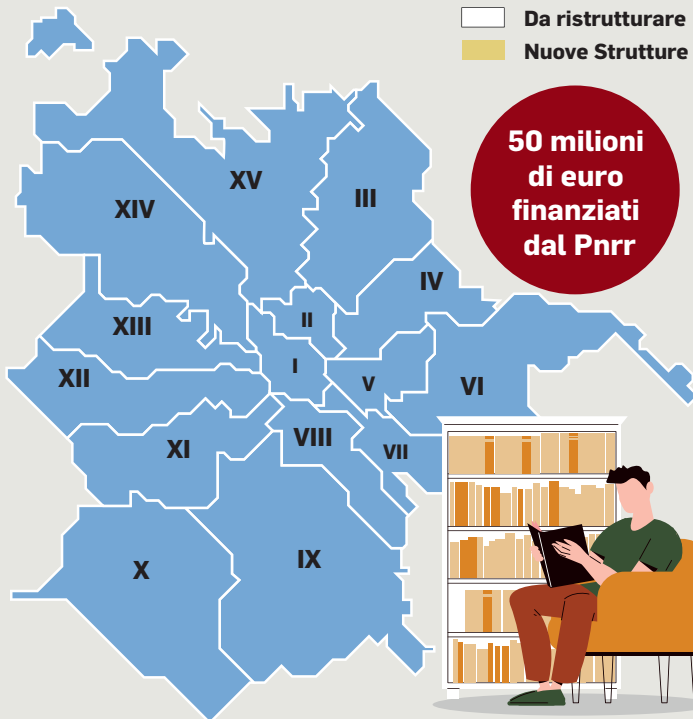

V Gianni Rodari

Via Francesco Tovaglieri,
237/A

Teatro Quarticciolo

Via Castellaneta, 1 O

Casale La Rustica

Via Delia

Edificio Via Fontichiari

Via Fontichiari

VI Borghesiana

Largo Monreale, snc

Collina della Pace

Via Bompietro, 16

Rugantino

Via Rugantino, 113

VII Raffaello (ampliamento)

Via Tuscolana, 1111

Complesso Tre Casali

Largo Zappalà

Edificio Arco di Travertino

Via Arco di Travertino

50 milioni
di euro
finanziati
dal Pnrr

IX Pier Paolo Pasolini

Viale Caduti per la
Resistenza, 41 O

X Elsa Morante