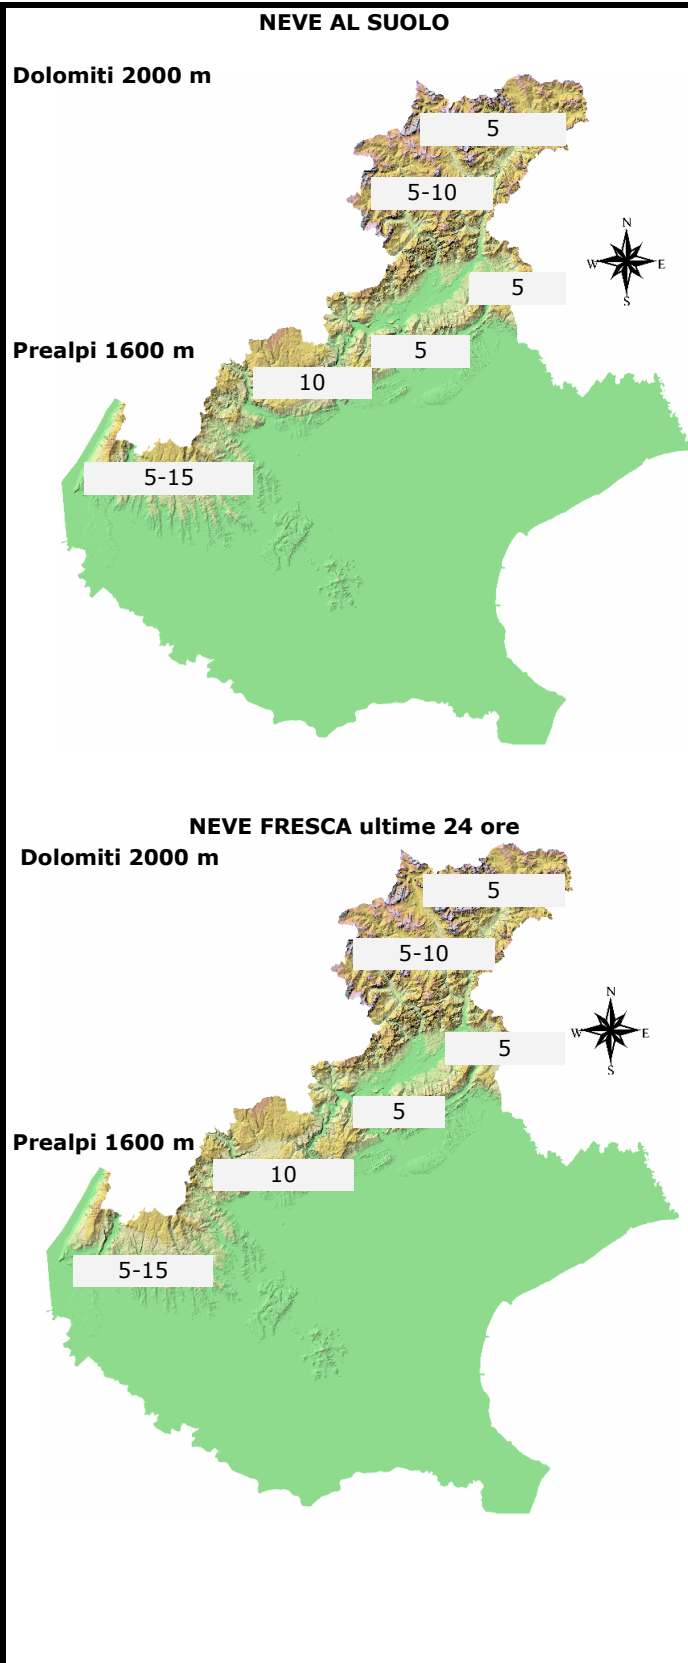

## CONDIZIONI DI INNEVAMENTO ALLE ORE: 8.00

ALTEZZA NEVE IN cm (V= dato alterato dal vento, P= pioggia su neve, tr= tracce di neve al suolo) aut. = stazione automatica man. = rilievo manuale	NEVE AL SUOLO	NEVE FRESCA
	HS	HN (24h)
<b>DOLOMITI SETTENTRIONALI</b>		
Casera Coltrondo, 1960 m - M.Croce - aut.	5	5
Monte Piana, 2265 m - Misurina - aut.	9	7
Casera Doana, 1899 m - P. Mauria - aut.	6	6
Ra Vales, 2615 m - Cortina - aut.	27	5
Passo Falzarego, 1988 m - aut.	5	5
Sappada, 1205 m - man.	6	6
Padola, 1210 m - man.	1	1
Auronzo, 870 m - man.	1	1
Pieve di Cadore, 855 m - man.	0	0
Cortina, 1265 m - man.	3	3
<b>DOLOMITI MERIDIONALI</b>		
Monte Chertz, 2020 m - aut.	9	5
Monti Alti Ornella, 2250 m - Arabba - aut.	16	5
Cima Pradazzo, 2200 m - Falcade - aut.	8	8
Col dei Baldi, 1900 m Zoldo-Alleghe - aut.	6	6
Malga Losch, 1735 m - Frassenè - aut.	12	12
Pecol di Zoldo, 1370 m - man.	10	10
Arabba, 1630 m - man.	6	6
Falcade, 1190 m - man.	8	8
Agordo, 605 m - man.	0	0
Frassenè, 1050 m - man.	5	5
<b>PREALPI BELLUNESI</b>		
Casera Palantina, 1505 m - Alpago - aut.	3	3
Faverghera, 1605 m - Nevegal - aut.	6	6
Pian Cansiglio, 1010 m - man.	0	0
Puos d'Alpago, 385 m - man.	0	0
Pranolz - Melere, 835 m - man.	0	0
Belluno, 390 m - man.	0	0
Trichiana, 350 m - man.	0	0
Feltre, 280 m - man.	0	0
Fonzaso, 320 m - man.	0	0
Arsiè, 300 m - man.	0	0
Lamon, 600 m - man.	0	0
Monte Grappa, 1540 m - aut.	7	7
<b>PREALPI VICENTINE</b>		
Monte Lisser, 1428 m - Enego - aut.	9	9
Malga Larici, 1605 m - Altop. Asiago - aut.	8	8
Campomolon, 1735 m - Arsiero - aut.	9	9
Passo Campogrosso, 1464 m - aut.	10	10
Asiago, 990 m - man.	0	0
Tonezza del Cimone - 1130 m - man	1	1
Recoaro Terme, 440 m - man.	0	0
<b>PREALPI VERONESI</b>		
Monte Tomba, 1620 m - aut.	13	13
Monte Baldo, 1751 m - aut.	3 V	3 V
Boscochiesanuova, 1110 m - man.	0	0
S.Zeno di Montagna, 600 m - man.	0	0