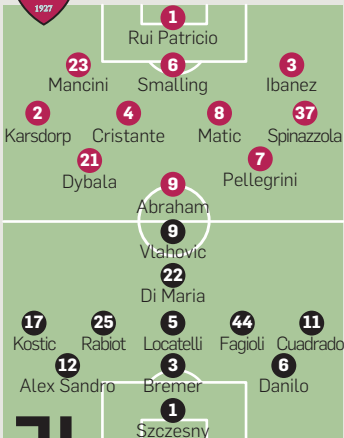

Così in campo

Stadio Olimpico

Ore 20.45 in diretta su Dazn

ROMA

3-4-2-1

Allenatore:

Mourinho

JUVENTUS

3-5-1-1

Allenatore:

Allegri

Arbitro: Maresca di Napoli
Assistenti: Carbone-Lo Cicero
Var: Aureliano
Avar: Paganessi

Withub