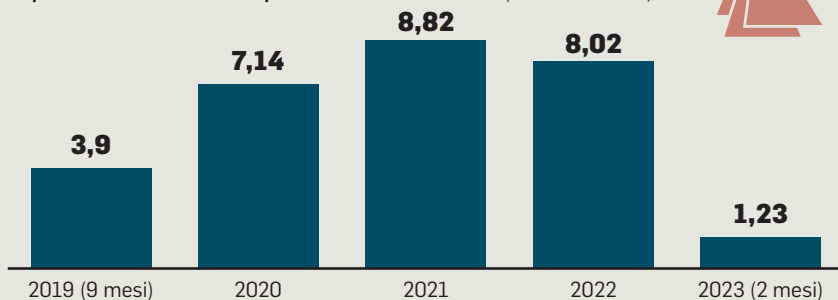

Rdc, i fondi erogati

Importo totale di reddito e pensione di cittadinanza (miliardi di euro)

Le famiglie beneficiarie

Nuclei percettori di reddito/pensione di cittadinanza dall'entrata in vigore del sistema

In media **1.154.721 nuclei** | Importo medio mensile **536,63 euro** | Importo totale erogato **29,12 miliardi di euro**