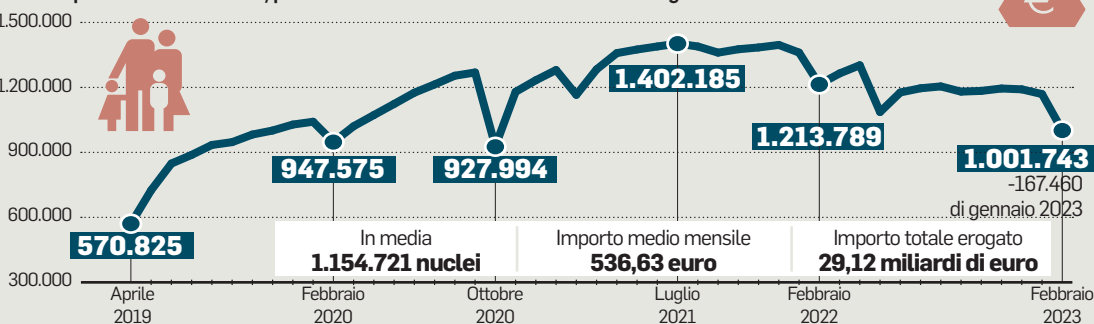

Rdc, i fondi erogati

Importo totale di reddito e pensione di cittadinanza (miliardi di euro)

Le famiglie beneficiarie

Nuclei percettori di reddito/pensione di cittadinanza dall'entrata in vigore del sistema

In media **1.154.721 nuclei** | Importo medio mensile **536,63 euro** | Importo totale erogato **29,12 miliardi di euro**