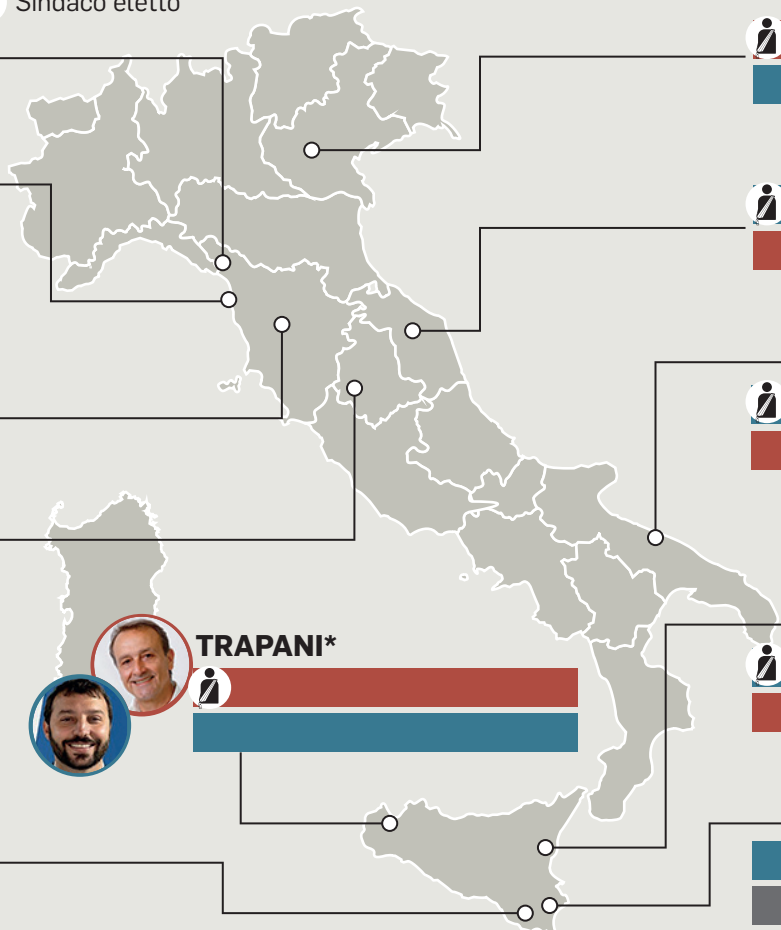

## COALIZIONE

- Centrosinistra
- Centrodestra
- Forze civiche
- Sindaco eletto

**SINDACI ELETTI  
IL 15 MAGGIO  
(AL 1° TURNO)**

**MASSA**

**Francesco Persiani** 54,4

**Enzo Romolo Ricci** 45,6

**PISA**

**Michele Conti** 52,3

**Paolo Martinelli** 47,7

**SIENA**

**Nicoletta Fabio** 52,2

**Anna Ferretti** 47,8

**TERNI**

**Stefano Bandecchi** 54,6

**Orlando Masselli** 45,4

**RAGUSA\***

**TRAPANI\***

**VICENZA**

**Giacomo Possamai** 50,5

**Francesco Ruco** 49,5

**ANCONA**

**Daniele Silveti** 51,7

**Ida Simonella** 48,3

**BRINDISI**

**Pino Marchionna** 54,0

**Roberto Fusco** 46,0

**CATANIA\***

**SIRACUSA\***

\*primo turno