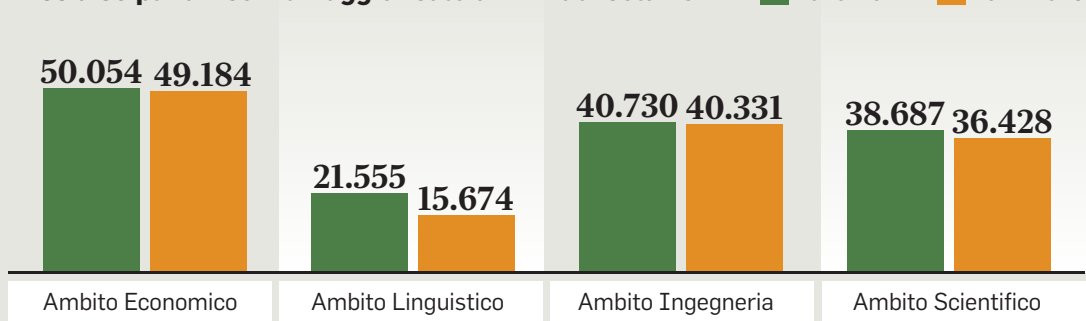

I numeri degli atenei

Abbandoni al primo anno

Fonte: dati Ministero istruzione e ricerca

Are disciplinari con il maggior calo di immatricolazioni

2020-2021 2022-2023

Laureati nella fascia di età 25-64 anni

Fonte: dati Eurostat