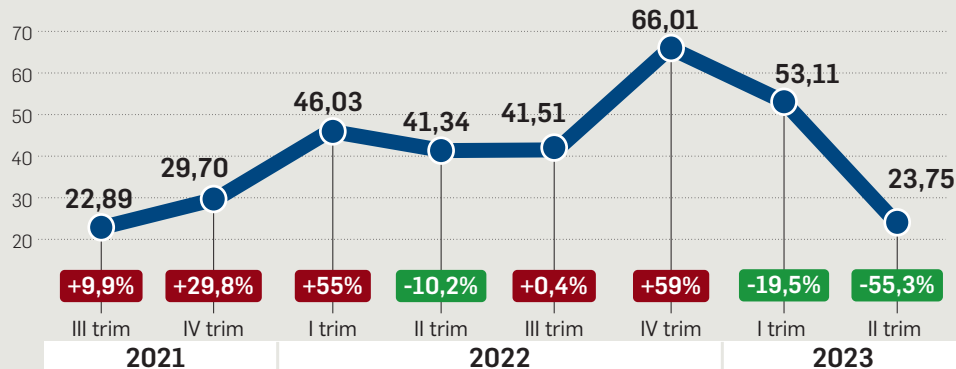

I prezzi in bolletta

Così nel mercato tutelato: tariffe e variazioni rispetto al periodo precedente

LUCE

centesimi di euro al kw/h

GAS

centesimi di euro al m3