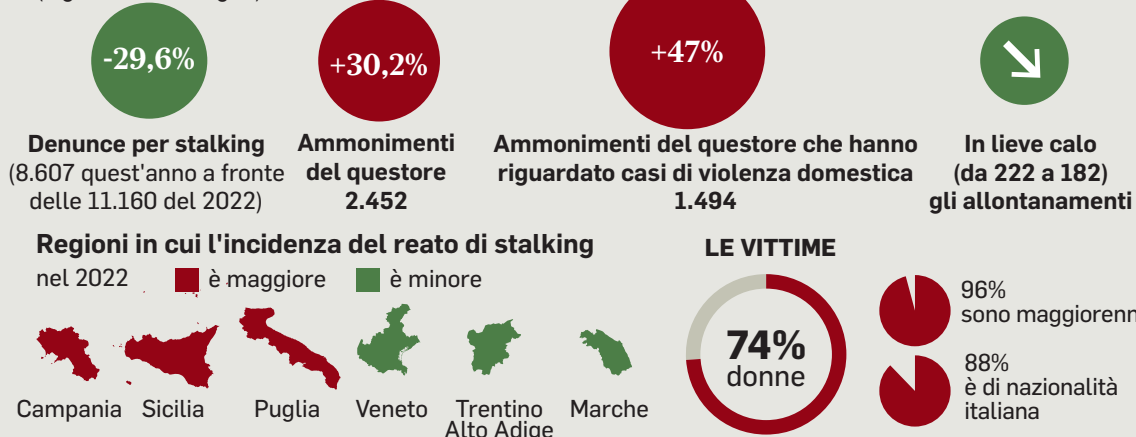

# La violenza sulle donne

## I FEMMINICIDI

Nel 2023 (1 gennaio - 13 agosto)

- Omicidi in ambito familiare/affettivo
- Per mano del partner/ex partner
- Totale persone (uomini e donne) uccise dal partner o ex

Nel 2022

- Omicidi in ambito familiare
- Omicidi in ambito familiare/affettivo

## LO STALKING

Confronto tra 2023 e stesso periodo 2022 (1 gennaio - 31 luglio)

## LE VIOLENZE SESSUALI

Casi accertati