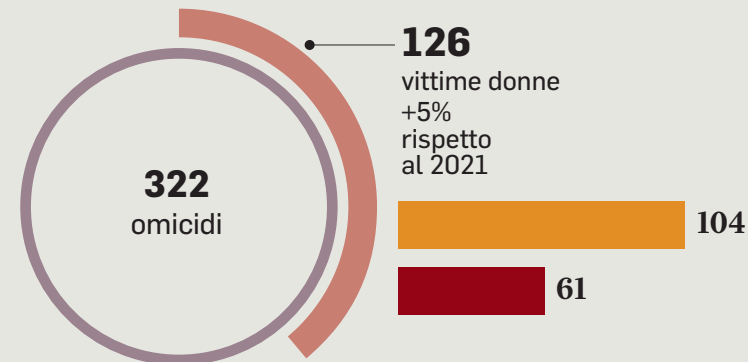

## I FEMMINICIDI

Nel 2023 (1 gennaio - 13 agosto)

- Omicidi in ambito familiare/affettivo
- Per mano del partner/ex partner
- Totale persone (uomini e donne) uccise dal partner o ex

Nel 2022

- Omicidi in ambito familiare
- Omicidi in ambito familiare/affettivo

## LO STALKING

Confronto tra 2023 e stesso periodo 2022 (1 gennaio - 31 luglio)