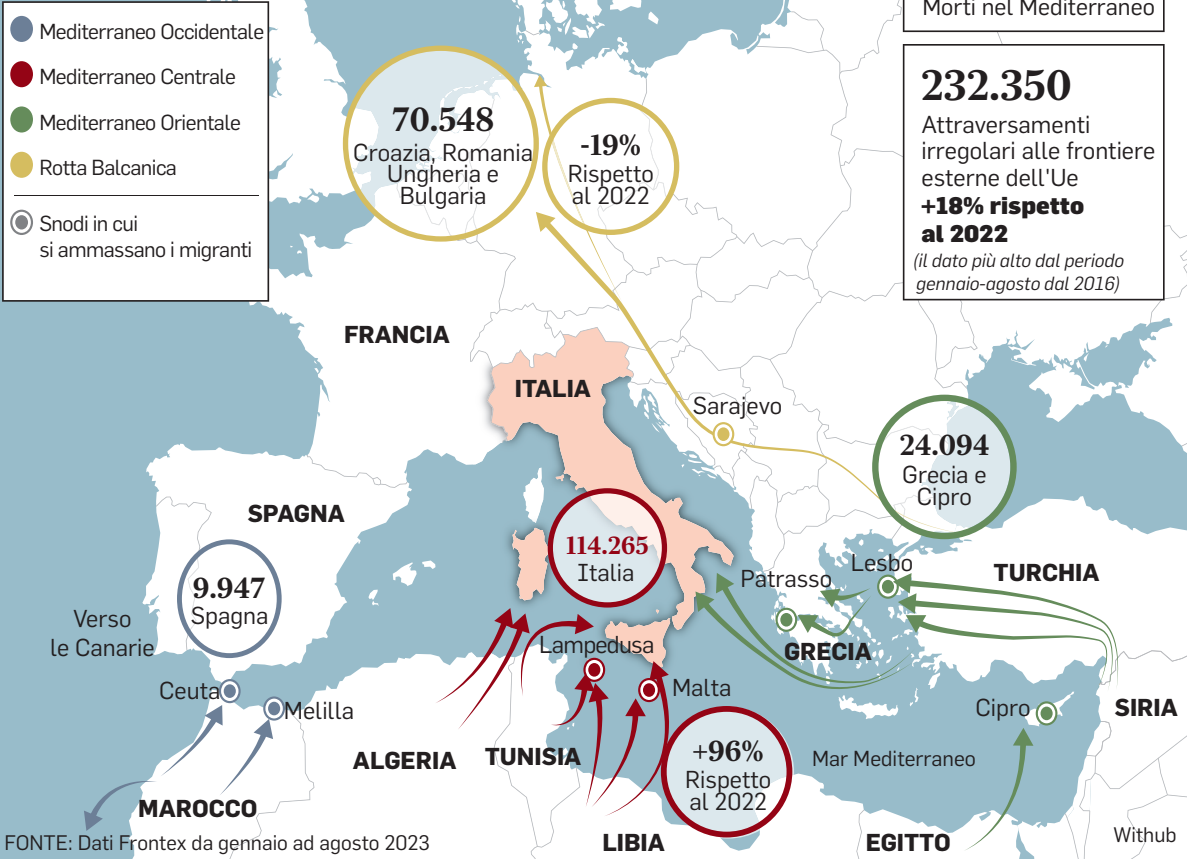

Le rotte dei migranti

Gli arrivi di migranti in Europa da gennaio ad agosto 2023

- Mediterraneo Occidentale
- Mediterraneo Centrale
- Mediterraneo Orientale
- Rotta Balcanica
- Snodi in cui si ammassano i migranti

2.325^(stima)
Morti nel Mediterraneo

232.350
Attraversamenti irregolari alle frontiere esterne dell'Ue
+18% rispetto al 2022
(il dato più alto dal periodo gennaio-agosto dal 2016)

FONTE: Dati Frontex da gennaio ad agosto 2023