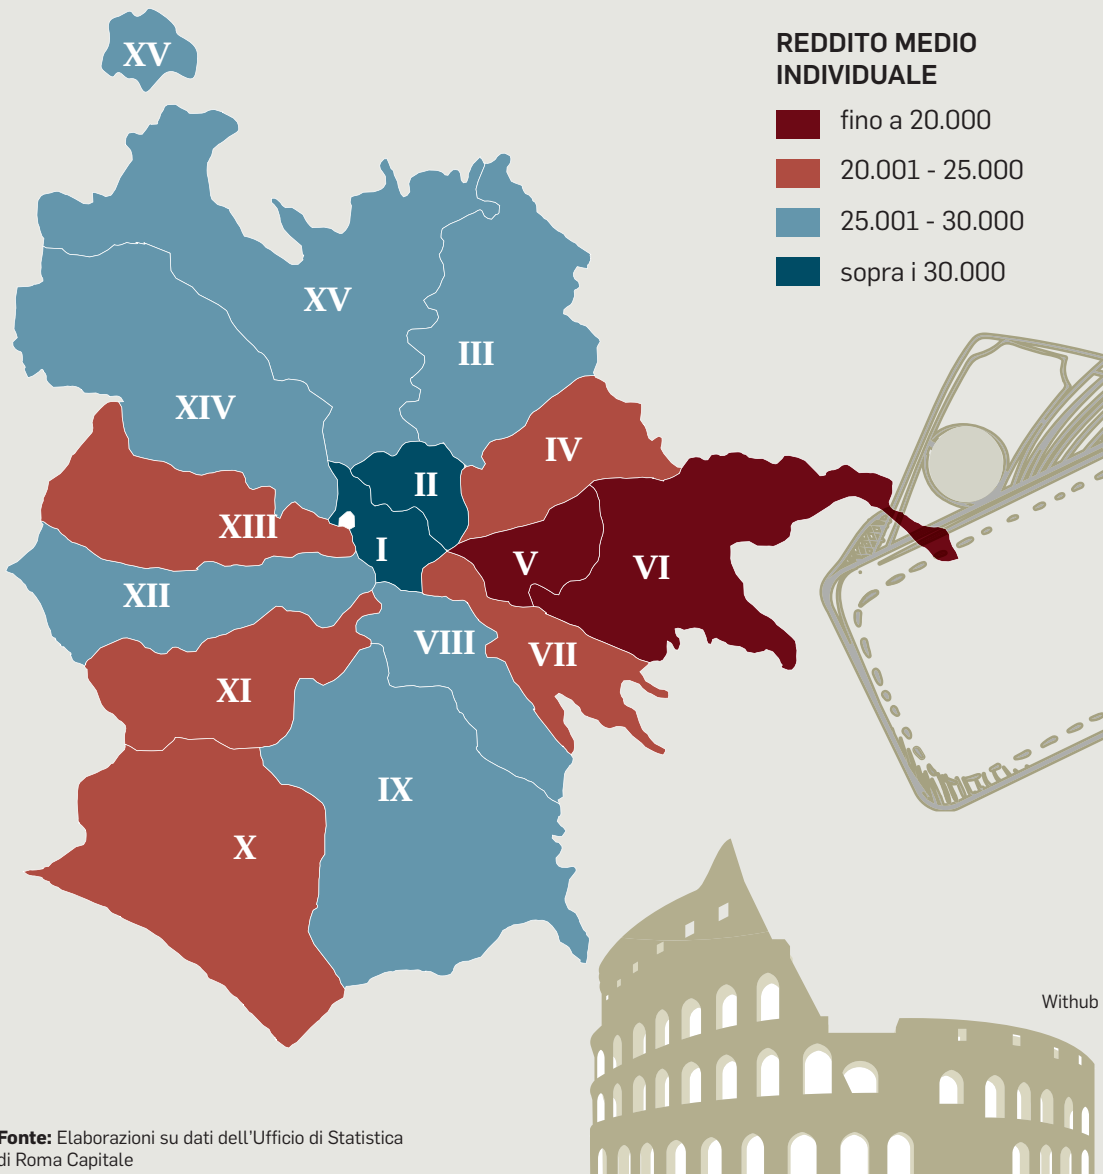

La mappa dei redditi

Reddito medio dichiarato a Roma per municipio (in euro)

Withub

Fonte: Elaborazioni su dati dell'Ufficio di Statistica di Roma Capitale